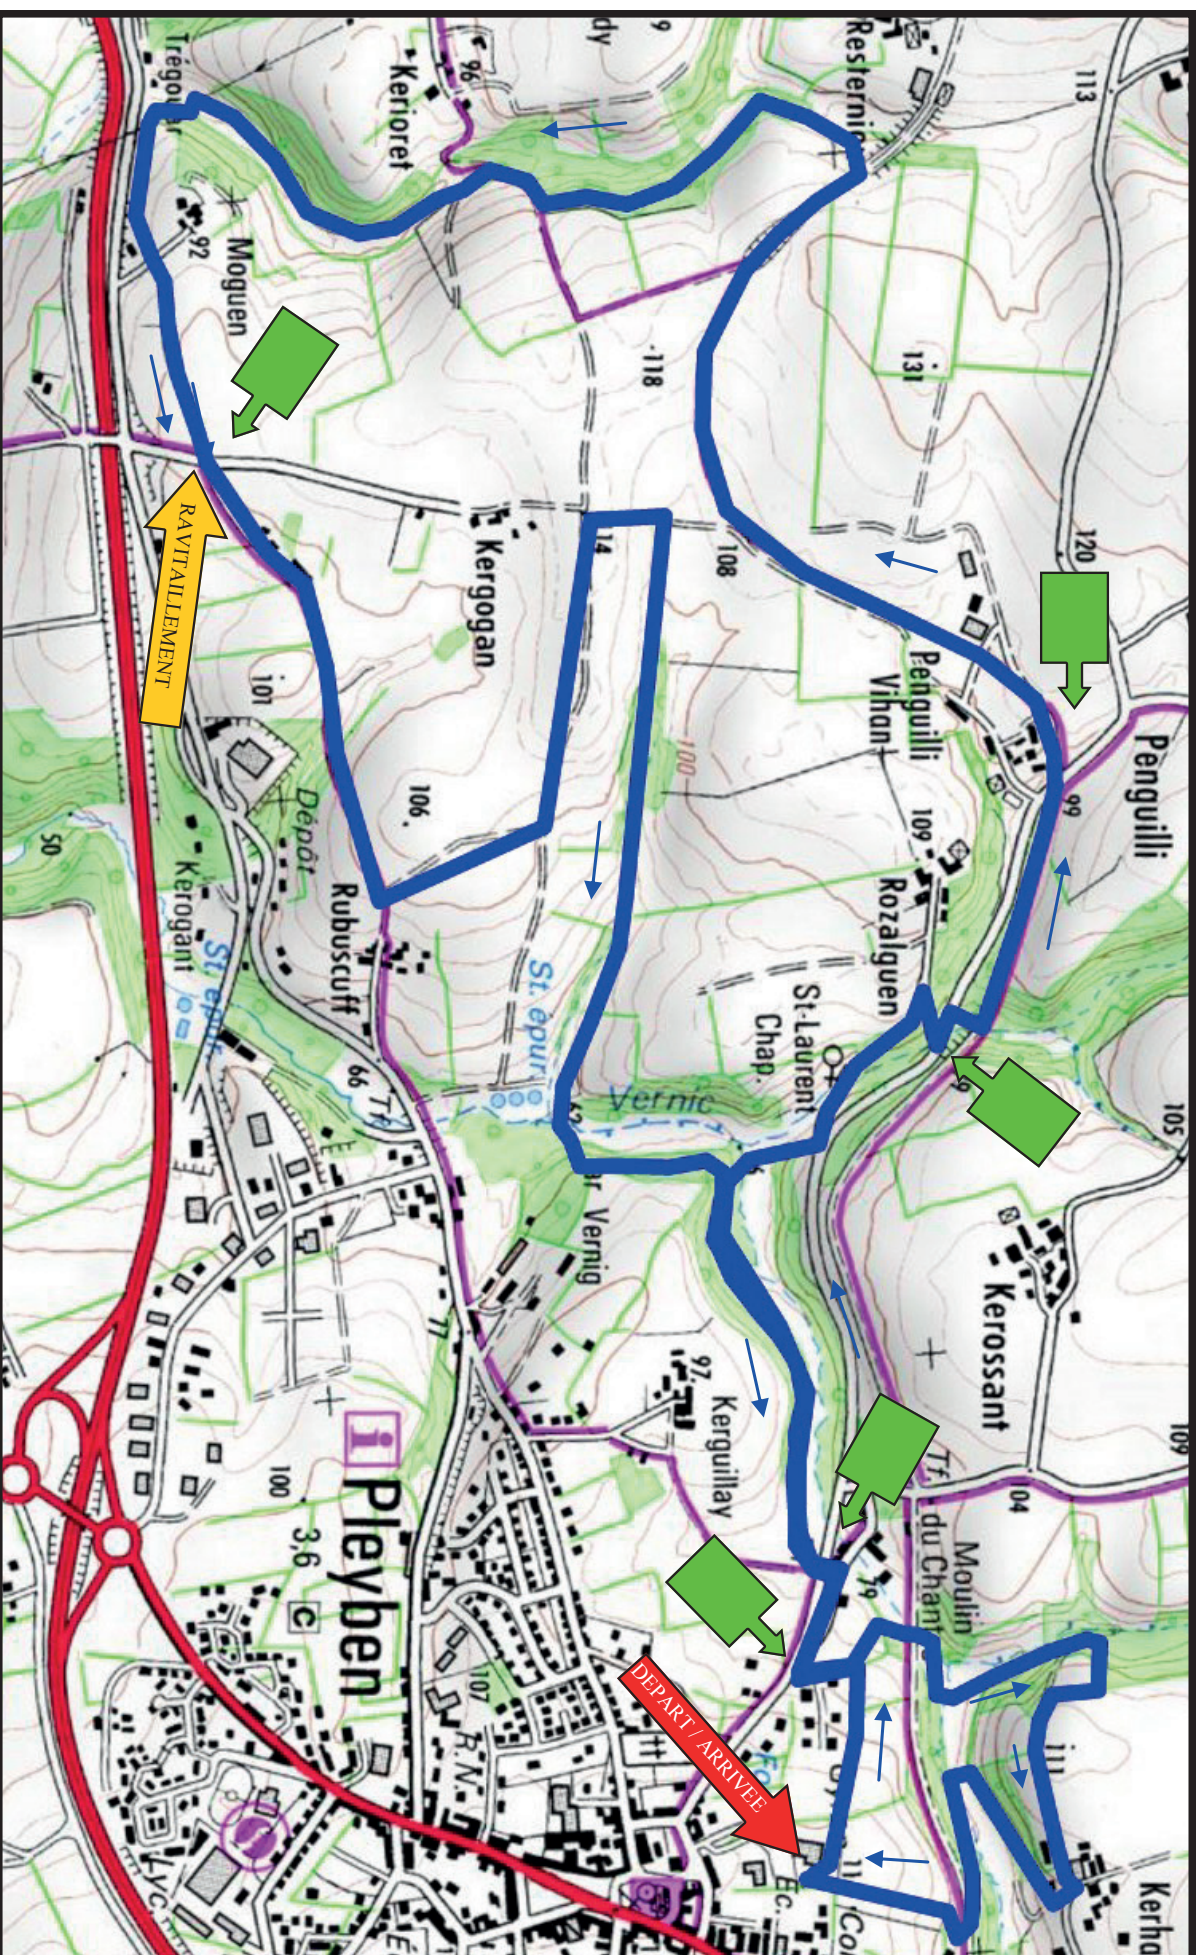

Parcours 12km TRAIL de PLEYBEN 2019

DEPART / ARRIVEE

RAVITAILLEMENT

DEPART / ARRIVEE

RAVITAILLEMENT

SENS DE LA COURSE

SIGNALEURS