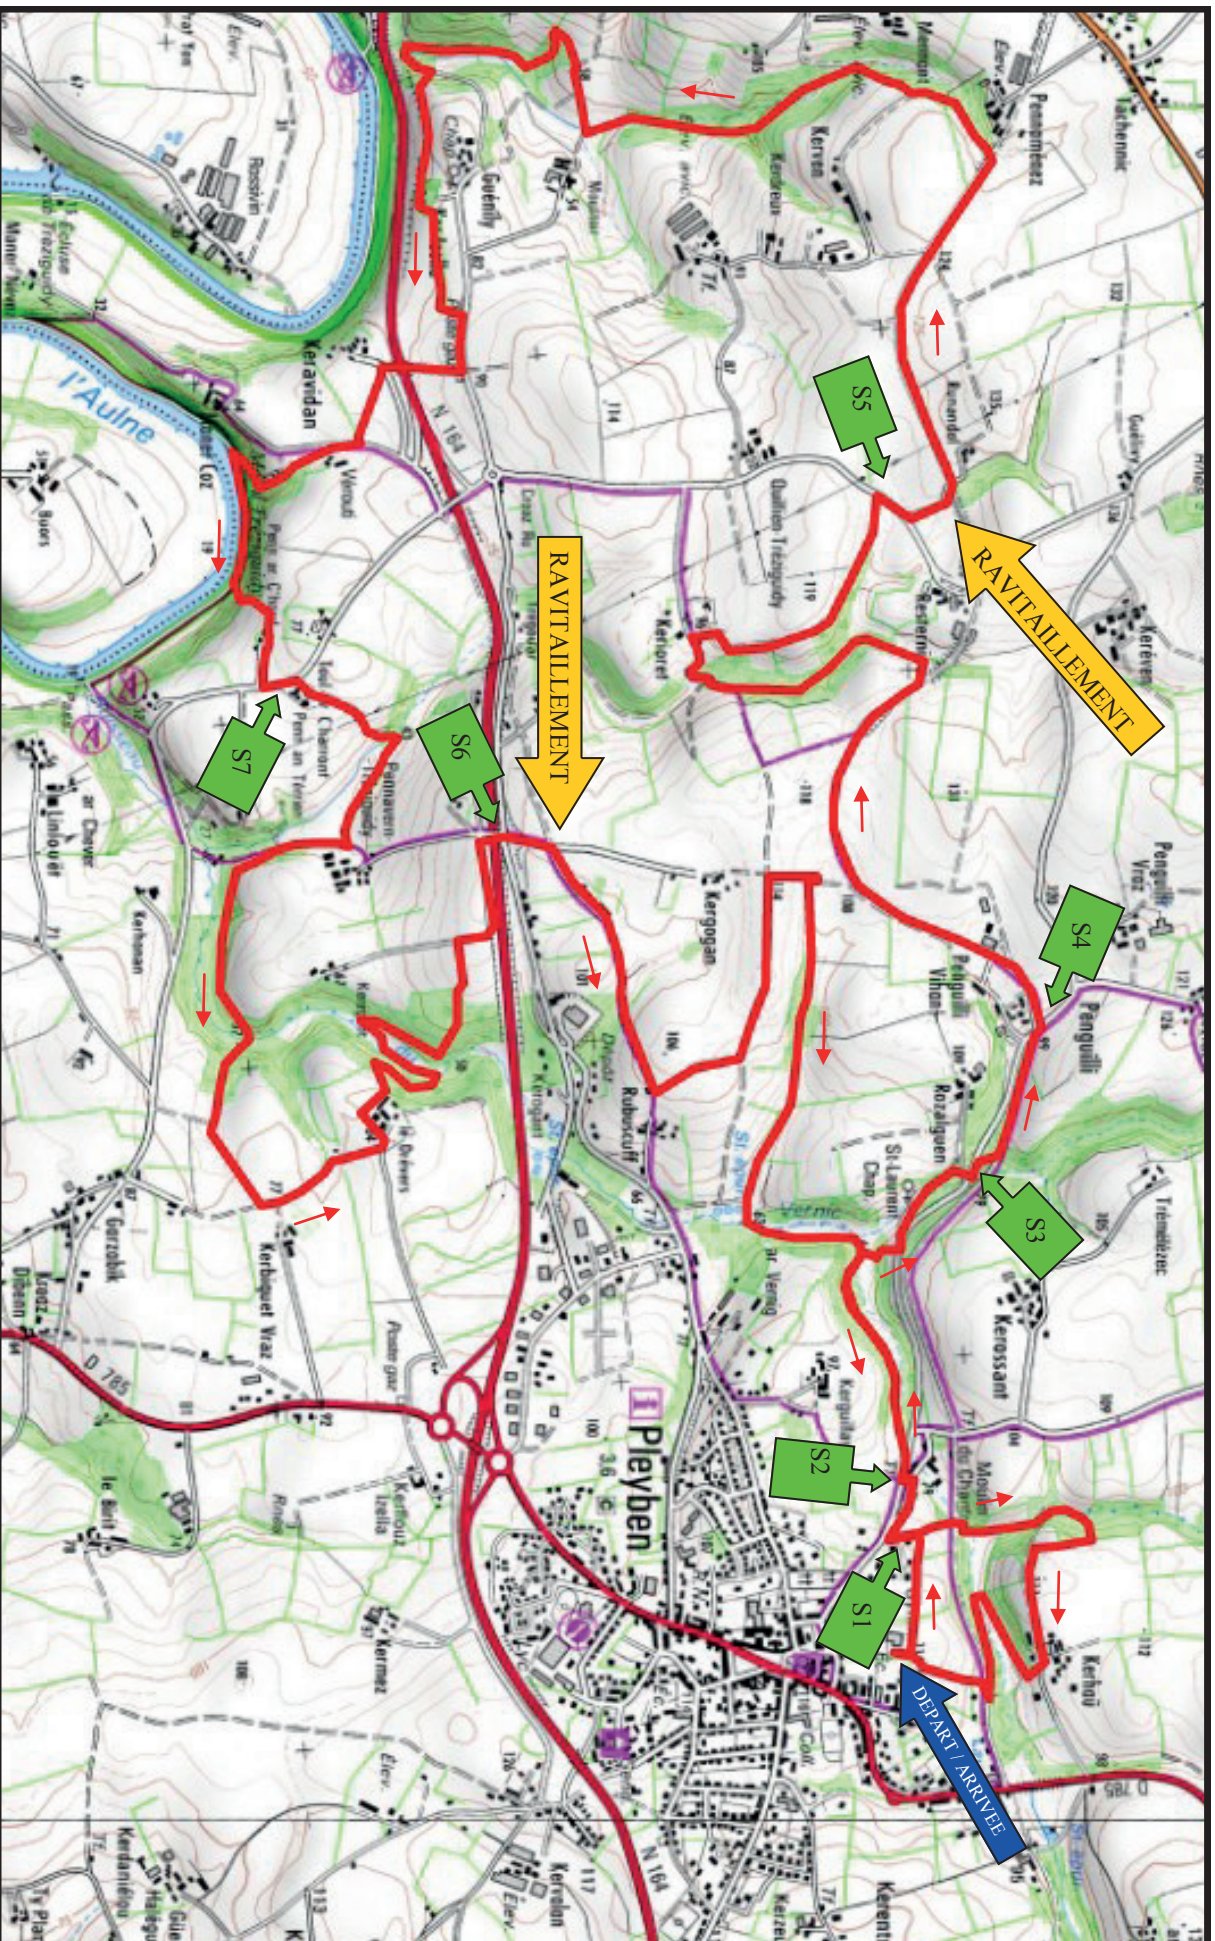

Parcours 22km TRAIL de PLEYBEN 2019

-  DEPART / ARRIVEE
-  RAVITAILLEMENT
-  SENS DE LA COURSE
-  SIGNALEURS